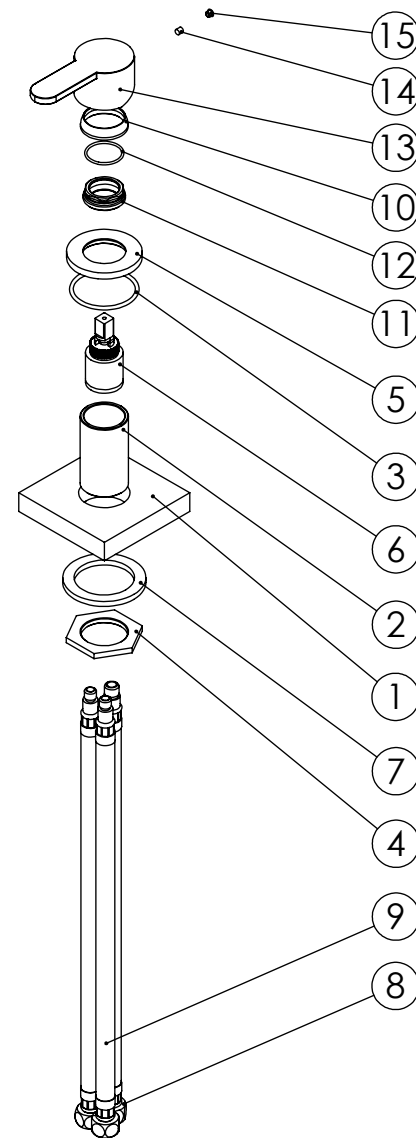

ESC. 1:2	Monocomando Misturador Bancada			
09/11/2020	 ASM TAPS ⁺ WATER SOUL		NORM110A	

ITEM NO.	DESCRIPTION	REF.	QTY.
1	Fixação Monocomandos 80x80x15		1
2	Canhão Cartucho Mist-Embutir City	100649	1
3	Orings 41.00x2.50 NBR 70	001783	1
4	Porca Inferior Aperto Comando Embutir Urban	100617	1
5	Pater Misturador Balcão SLIMASM	100643	1
6	Cartucho Ø25 Normal	AC550	1
7	Anel P_Espelhos Parede Furo Ø42	100652	1
8	Ligação 350mm M10x1 G3x8	AC846	1
9	Ligação 350mm M8x1 G3-8	AC845	2
10	Campânula Porca M32x1,5	100883	1
11	Porca M28x1 C_Oring	100892	1
12	Orings 23.00x1.50 NBR 70	001098	1
13	Manípulo Bracara	100490	1
14	Perno Umbrako Din 916 M4-5 Inox A-2	09160400050IN	1
15	Dístico em ABS de 5.5mm Cromado	LH-PLCR4	1

ESC. 1:5	Monocomando Misturador Bancada			
09/11/2020			NORM110A	