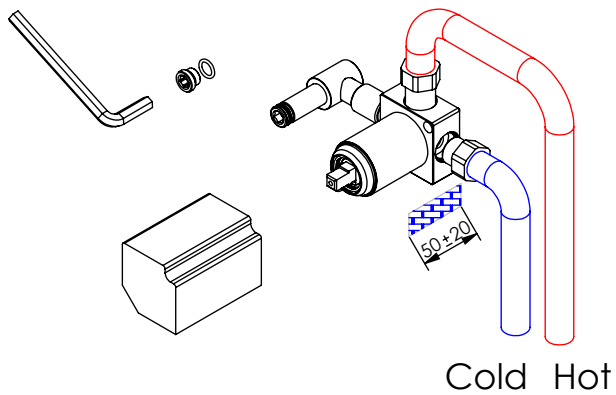

ESC. 1:5	Monocomando Embutir Sanita/Bidé Com Chuveiro Shut-Off			
03/09/2021	 A S M T A P S ⁺ WATER SOUL		NORM120	

Remove ref:101163 and 001367
after test installation

ITEM NO.	DESCRIPTION	REF.	QTY.
1	Bloco Lavatório Parede	100113	1
2	Copo Cartuchos Embutidos	100040	1
3	Tube Ligação Sanita_Bidé	100203	1
4	Cartucho 35	AC540A	1
5	Orings 40.00x1.50 NBR 70	021286	1
6	Orings 23.00x1.50 NBR 70	001098	1
7	Porca M37x1,5 C_Oring	100881	1
8	Casquilho Ligação Tubo-Bloco Embutido	100284	1
9	Campânula Porca M37x1,5	100880	1
10	Espelho Parede P_SLIM090C1	100717	1
11	Manipulo Bracara	100490	1
12	Tomada Água Cilíndrica	100117	1
13	Orings 13.00x1.50 NBR 70	001078	1
14	Vedante Sem Rede G1-2	044	2
15	Perno Umbrako Din 914 M5-8 Inox A-2	09140500080IN	1
16	Perno Umbrako Din 914 M4-5 Inox A-2	09140400050IN	1
17	Ponteira de Tomada de Água	100202	1
18	Orings 10.00x2.00 NBR 70	001367	4
19	Casquilho P_Base Chuveiro	100052	1
20	Dístico em ABS de 5.5mm Cromado	LH-PLCR4	1
21	Chuveiro Shut-Off	AC440	1
22	Taco Ponteira Bica Parede	101163	1
23	Ligação Flexível Sanita/Bidé 1,2 MT	AC842	1
24	Pater Bica Cilíndrica Parede	100150	1
25	Box 1 Via 75x50x50	100611	1
26	Casquilho G1-2xG1-2 Dist. 3 Vias	100299	2

ESC.
1:3

Monocomando Embutir Sanita/Bidé
Com Chuveiro Shut-Off

03/09/2021

asm
ASM TAPS[®]
WATER SOUL

NORM120

Service:

-  Adjustable Pliers
-  30mm
-  Screw Driver
-  Level
-  2 / 2.5 / 8mm

Washbasin Mixer Installation Manual

2°

Conection:

3°

4°

Remove Protection:

5°

Maintenance: