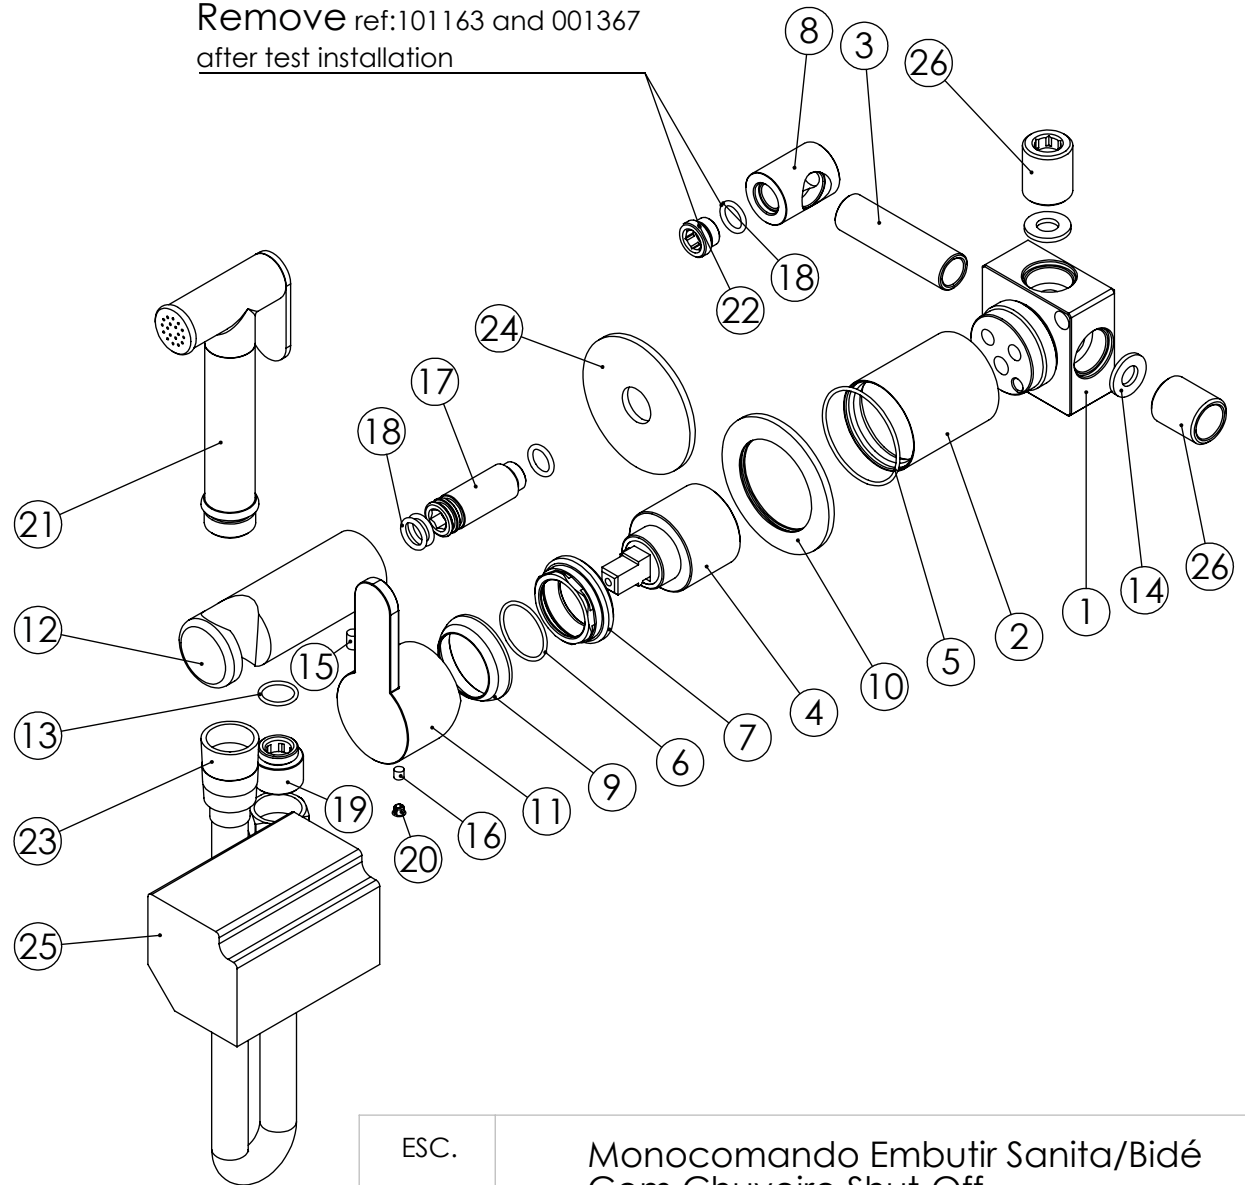

ESC. 1:5	Monocomando Embutir Sanita/Bidé Com Chuveiro Shut-Off			
03/09/2021	 A S M T A P S ⁺ WATER SOUL		NORM120	

Remove ref:101163 and 001367
after test installation

ITEM NO.	DESCRIPTION	REF.	QTY.
1	Bloco Lavatório Parede	100113	1
2	Copo Cartuchos Embutidos	100040	1
3	Tube Ligação Sanita_Bidé	100203	1
4	Cartucho 35	AC540A	1
5	Orings 40.00x1.50 NBR 70	021286	1
6	Orings 23.00x1.50 NBR 70	001098	1
7	Porca M37x1,5 C_Oring	100881	1
8	Casquilho Ligação Tubo-Bloco Embutido	100284	1
9	Campânula Porca M37x1,5	100880	1
10	Espelho Parede P_SLIM090C1	100717	1
11	Manipulo Bracara	100490	1
12	Tomada Água Cilíndrica	100117	1
13	Orings 13.00x1.50 NBR 70	001078	1
14	Vedante Sem Rede G1-2	044	2
15	Perno Umbrako Din 914 M5-8 Inox A-2	09140500080IN	1
16	Perno Umbrako Din 914 M4-5 Inox A-2	09140400050IN	1
17	Ponteira de Tomada de Água	100202	1
18	Orings 10.00x2.00 NBR 70	001367	4
19	Casquilho P_Base Chuveiro	100052	1
20	Dístico em ABS de 5.5mm Cromado	LH-PLCR4	1
21	Chuveiro Shut-Off	AC440	1
22	Taco Ponteira Bica Parede	101163	1
23	Ligação Flexível Sanita/Bidé 1,2 MT	AC842	1
24	Pater Bica Cilíndrica Parede	100150	1
25	Box 1 Via 75x50x50	100611	1
26	Casquilho G1-2xG1-2 Dist. 3 Vias	100299	2

ESC.
1:3

Monocomando Embutir Sanita/Bidé
Com Chuveiro Shut-Off

03/09/2021

asm
ASM TAPS[®]
WATER SOUL

NORM120

Service:

-  Adjustable Pliers
-  30mm
-  Screw Driver
-  Level
-  2 / 2.5 / 8mm

Washbasin Mixer Installation Manual

2°

Conection:

3°

4°

Remove Protection:

5°

Maintenance: