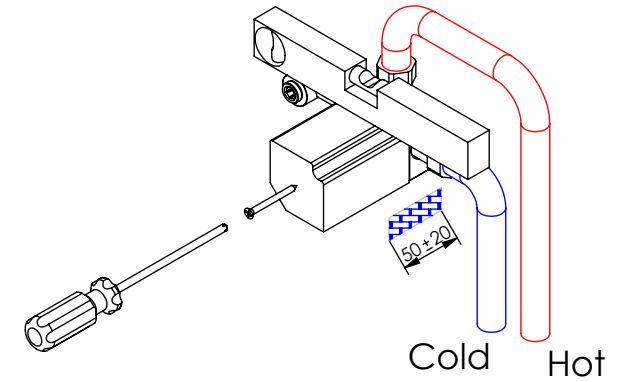

ESC. 1:5	Monocomando Embutir Sanita/Bidé Com Chuveiro Shut-Off			
03/09/2021	 A S M T A P S ⁺ WATER SOUL		NORM120	

Remove ref:101163 and 001367
after test installation

ITEM NO.	DESCRIPTION	REF.	QTY.
1	Bloco Lavatório Parede	100113	1
2	Copo Cartuchos Embutidos	100040	1
3	Tube Ligação Sanita_Bidé	100203	1
4	Cartucho 35	AC540A	1
5	Orings 40.00x1.50 NBR 70	021286	1
6	Orings 23.00x1.50 NBR 70	001098	1
7	Porca M37x1,5 C_Oring	100881	1
8	Casquilho Ligação Tubo-Bloco Embutido	100284	1
9	Campânula Porca M37x1,5	100880	1
10	Espelho Parede P_SLIM090C1	100717	1
11	Manipulo Bracara	100490	1
12	Tomada Água Cilíndrica	100117	1
13	Orings 13.00x1.50 NBR 70	001078	1
14	Vedante Sem Rede G1-2	044	2
15	Perno Umbrako Din 914 M5-8 Inox A-2	09140500080IN	1
16	Perno Umbrako Din 914 M4-5 Inox A-2	09140400050IN	1
17	Ponteira de Tomada de Água	100202	1
18	Orings 10.00x2.00 NBR 70	001367	4
19	Casquilho P_Base Chuveiro	100052	1
20	Dístico em ABS de 5.5mm Cromado	LH-PLCR4	1
21	Chuveiro Shut-Off	AC440	1
22	Taco Ponteira Bica Parede	101163	1
23	Ligação Flexível Sanita/Bidé 1,2 MT	AC842	1
24	Pater Bica Cilíndrica Parede	100150	1
25	Box 1 Via 75x50x50	100611	1
26	Casquilho G1-2xG1-2 Dist. 3 Vias	100299	2

ESC.
1:3

Monocomando Embutir Sanita/Bidé
Com Chuveiro Shut-Off

03/09/2021

asm
ASM TAPS[®]
WATER SOUL

NORM120

Service:

-  Adjustable Pliers
-  30mm
-  Screw Driver
-  Level
-  2 / 2.5 / 8mm

Washbasin Mixer Installation Manual

2°

Conection:

3°

4°

Remove Protection:

5°

Maintenance: