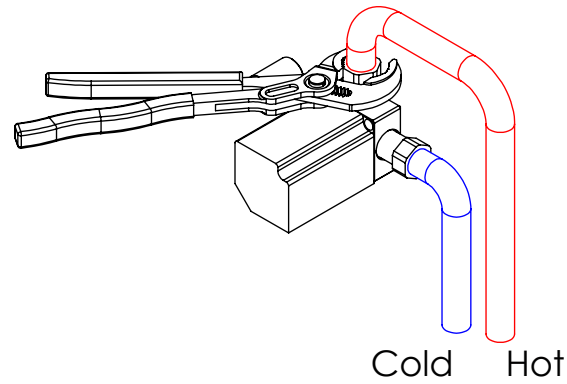

ESC. 1:5	Monocomando Embutir Sanita/Bidé Com Chuveiro Shut-Off			
03/09/2021	 A S M T A P S ⁺ WATER SOUL		NORM120	

Remove ref:101163 and 001367
after test installation

ITEM NO.	DESCRIPTION	REF.	QTY.
1	Bloco Lavatório Parede	100113	1
2	Copo Cartuchos Embutidos	100040	1
3	Tube Ligação Sanita_Bidé	100203	1
4	Cartucho 35	AC540A	1
5	Orings 40.00x1.50 NBR 70	021286	1
6	Orings 23.00x1.50 NBR 70	001098	1
7	Porca M37x1,5 C_Oring	100881	1
8	Casquilho Ligação Tubo-Bloco Embutido	100284	1
9	Campânula Porca M37x1,5	100880	1
10	Espelho Parede P_SLIM090C1	100717	1
11	Manipulo Bracara	100490	1
12	Tomada Água Cilíndrica	100117	1
13	Orings 13.00x1.50 NBR 70	001078	1
14	Vedante Sem Rede G1-2	044	2
15	Perno Umbrako Din 914 M5-8 Inox A-2	09140500080IN	1
16	Perno Umbrako Din 914 M4-5 Inox A-2	09140400050IN	1
17	Ponteira de Tomada de Água	100202	1
18	Orings 10.00x2.00 NBR 70	001367	4
19	Casquilho P_Base Chuveiro	100052	1
20	Dístico em ABS de 5.5mm Cromado	LH-PLCR4	1
21	Chuveiro Shut-Off	AC440	1
22	Taco Ponteira Bica Parede	101163	1
23	Ligação Flexível Sanita/Bidé 1,2 MT	AC842	1
24	Pater Bica Cilíndrica Parede	100150	1
25	Box 1 Via 75x50x50	100611	1
26	Casquilho G1-2xG1-2 Dist. 3 Vias	100299	2

ESC.
1:3

Monocomando Embutir Sanita/Bidé
Com Chuveiro Shut-Off

03/09/2021

asm
ASM TAPS[®]
WATER SOUL

NORM120

Service:

-  Adjustable Pliers
-  30mm
-  Screw Driver
-  Level
-  2 / 2.5 / 8mm

Washbasin Mixer Installation Manual

2°

Conection:

3°

4°

Remove Protection:

5°

Maintenance: