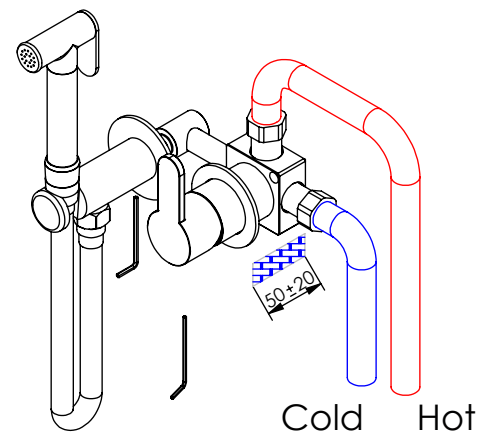

ESC. 1:5	Monocomando Embutir Sanita/Bidé Com Chuveiro Shut-Off			
03/09/2021	 A S M T A P S ⁺ WATER SOUL		NORM120	

Remove ref:101163 and 001367
after test installation

ITEM NO.	DESCRIPTION	REF.	QTY.
1	Bloco Lavatório Parede	100113	1
2	Copo Cartuchos Embutidos	100040	1
3	Tube Ligação Sanita_Bidé	100203	1
4	Cartucho 35	AC540A	1
5	Orings 40.00x1.50 NBR 70	021286	1
6	Orings 23.00x1.50 NBR 70	001098	1
7	Porca M37x1,5 C_Oring	100881	1
8	Casquilho Ligação Tubo-Bloco Embutido	100284	1
9	Campânula Porca M37x1,5	100880	1
10	Espelho Parede P_SLIM090C1	100717	1
11	Manipulo Bracara	100490	1
12	Tomada Água Cilíndrica	100117	1
13	Orings 13.00x1.50 NBR 70	001078	1
14	Vedante Sem Rede G1-2	044	2
15	Perno Umbrako Din 914 M5-8 Inox A-2	09140500080IN	1
16	Perno Umbrako Din 914 M4-5 Inox A-2	09140400050IN	1
17	Ponteira de Tomada de Água	100202	1
18	Orings 10.00x2.00 NBR 70	001367	4
19	Casquilho P_Base Chuveiro	100052	1
20	Dístico em ABS de 5.5mm Cromado	LH-PLCR4	1
21	Chuveiro Shut-Off	AC440	1
22	Taco Ponteira Bica Parede	101163	1
23	Ligação Flexível Sanita/Bidé 1,2 MT	AC842	1
24	Pater Bica Cilíndrica Parede	100150	1
25	Box 1 Via 75x50x50	100611	1
26	Casquilho G1-2xG1-2 Dist. 3 Vias	100299	2

ESC.
1:3

Monocomando Embutir Sanita/Bidé
Com Chuveiro Shut-Off

03/09/2021

asm
ASM TAPS[®]
WATER SOUL

NORM120

Service:

-  Adjustable Pliers
-  30mm
-  Screw Driver
-  Level
-  2 / 2.5 / 8mm

Washbasin Mixer Installation Manual

2°

Conection:

3°

4°

Remove Protection:

5°

Maintenance: