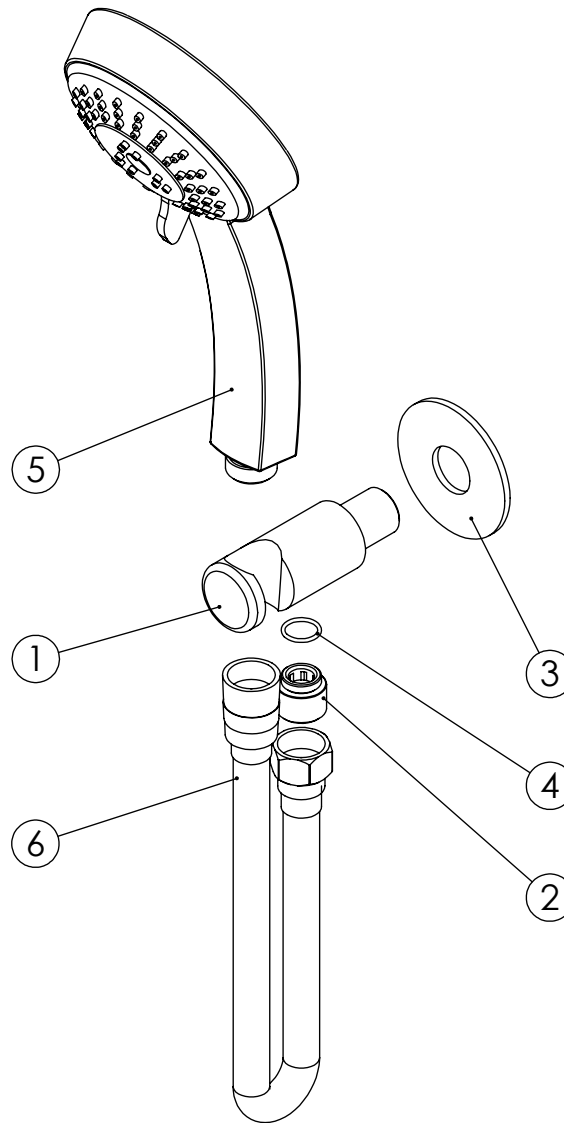

ESC. 1:2	Tomada Água Completa			
10/11/2020	 A S M T A P S ⁺ WATER SOUL		NORM130	

ITEM NO.	DESCRIPTION	REF.	QTY.
1	Tomada Água Cilíndrica Completa	100677	1
2	Casquilho P_Base Chuveiro	100052	1
3	Pater Cilíndrico C-Furo G1-2	100656	1
4	Orings 13.00x1.50 NBR 70	001078	1
5	Chuveiro Mão 3 Posições Moon	AC1450	1
6	Extensível Ligação Chuveiro 1.70 MT Cromo	AC800A	1

ESC. 1:2	Tomada Água Completa			
10/11/2020			NORM130	

Service:

Washbasin Mixer Installation Manual

Conection:

Fixed: