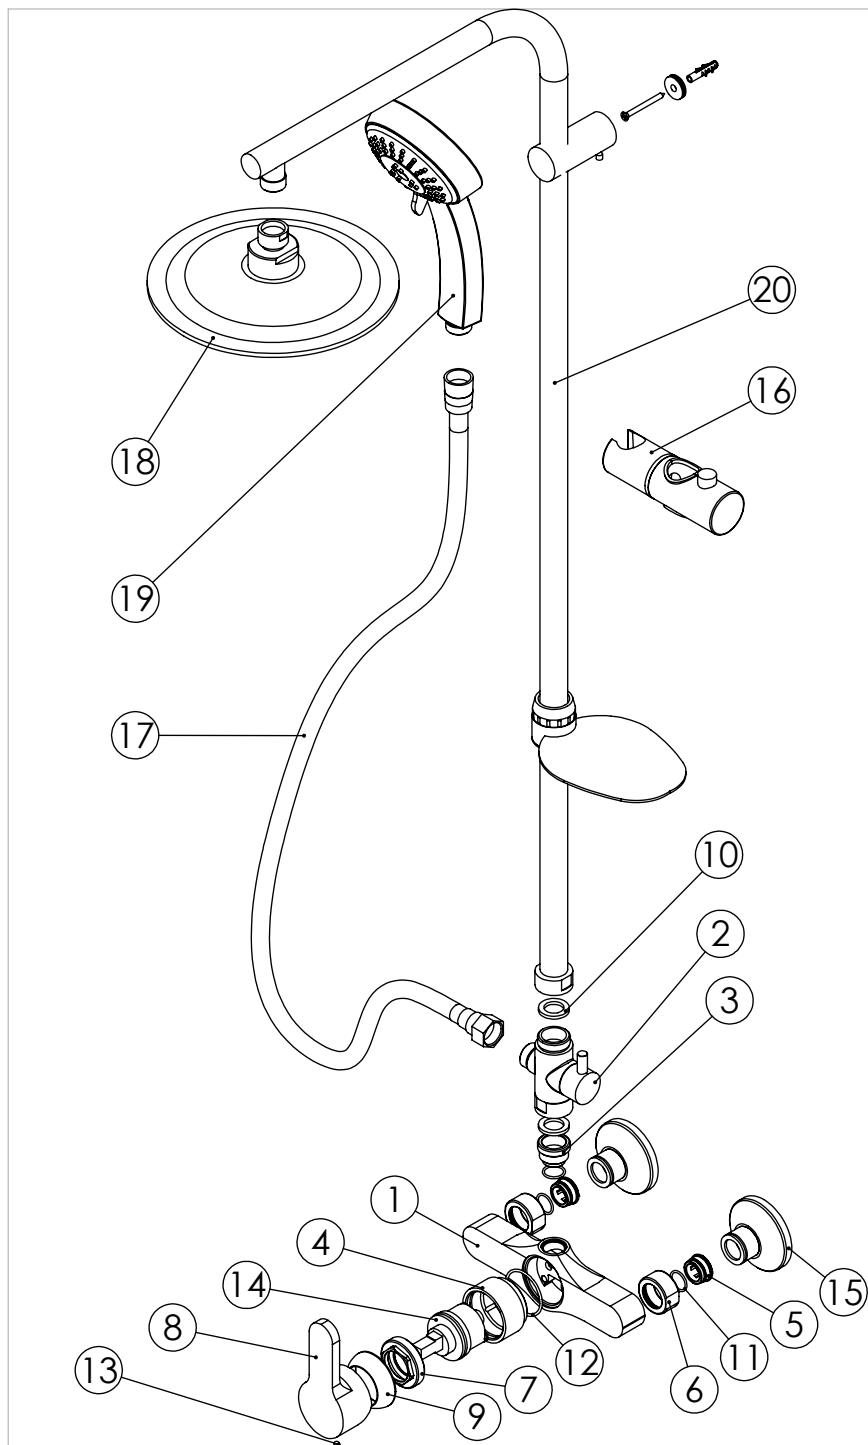

ESC. 1:8	Monoc. Duche Colu. Fixa Eco Chuv. 200ABS NORMA		
25/01/2021	 <b>ASM TAPS</b> <sup>®</sup> WATER SOUL	NORM140AECO	

ITEM NO.	DESCRIPTION	REF.	QTY.
1	Corpo Base Duche F&A	100564	1
2	Distribuidor Para Coluna CIL140ECO	100819	1
3	Casquilho Superior Coluna Termostática Cilindrica	100701	1
4	Campanula Banheira F&A	100824	1
5	Sede Misturadora Quadrada Curta	100588	2
6	Porca Misturadora Cilíndrico	100056	2
7	Porca Aperto Cartucho M42x1,5	100168	1
8	Manípulo Norma F&A	100562	1
9	Campânula Cartucho Luna	100261	1
10	Vedante Sem Rede	0079	2
11	Orings 15.10x1.60 NBR 70	001210	3
12	Orings 37.00x2 NBR 70	001421	1
13	Perno Umbrako Din 916 M4-5 Inox A-2	09160400050IN	1
14	Cartucho 40 Águas livres	AC1500	1
15	Kit Espelho C/Exêntrico H50	AC1850	2
16	Suporte Chuveiro P-Coluna 140ECO	AC1610	1
17	Extensível Ligação Chuveiro 1.70 MT Cromo	AC800A	1
18	Chuveiro Teto Cilíndrico ABS	AC070A	1
19	Chuveiro Mão 3 Posições Moon	AC1450	1
20	Coluna de Chuveiro ECO Completa	CL005-E	1

ESC. 1:6	Monoc. Duche Colu. Fixa Eco Chuv. 200ABS NORMA		
25/01/2021			NORM140AECO