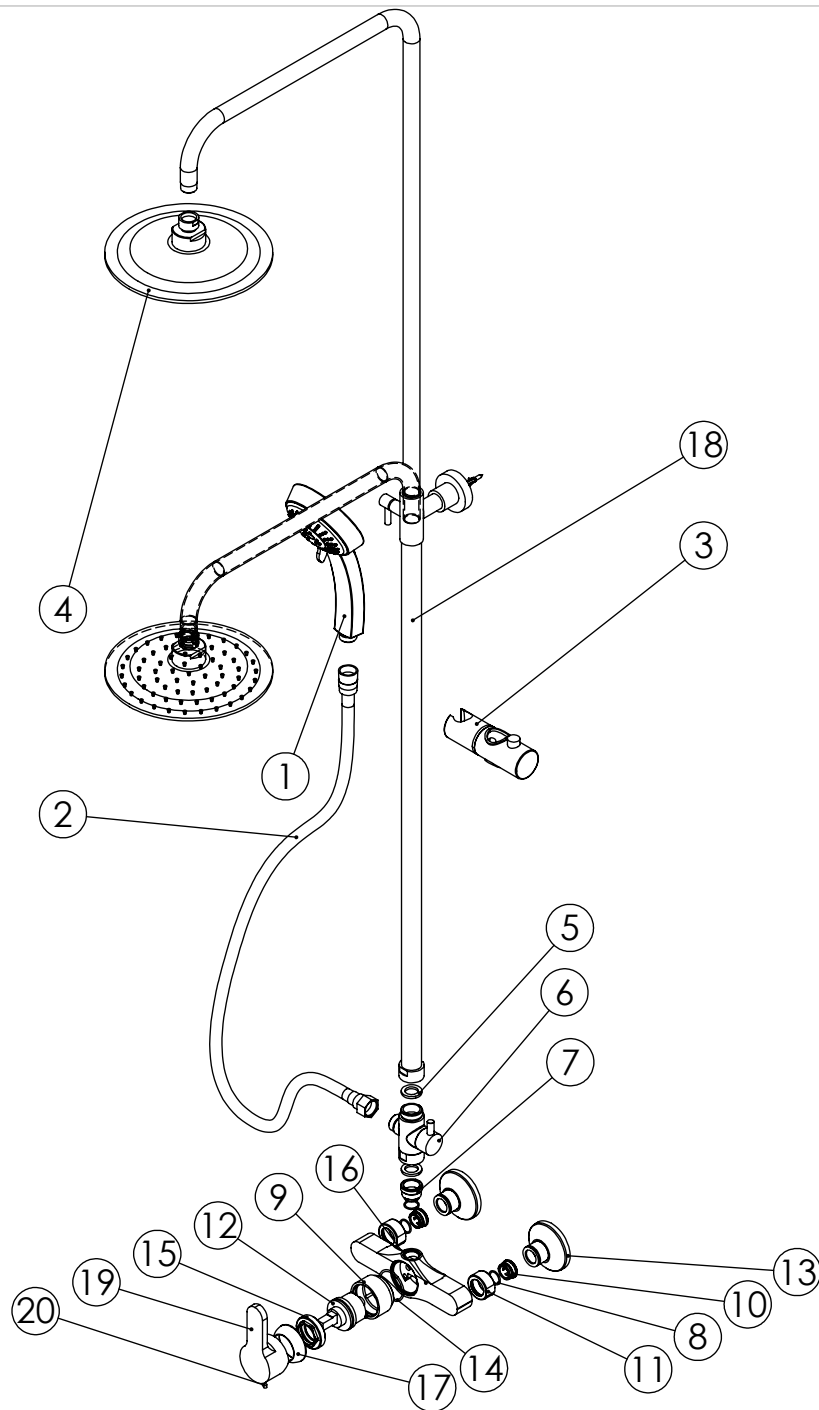

INVERTER

Ø63

<p>ESC. 1:10</p>	<p>Monoc. Duche Coluna Telesc.Eco Chuv. 200ABS NORMA</p>		
<p>25/01/2021</p>		<p>NORM140ECO</p>	

ITEM NO.	DESCRIPTION	REF.	QTY.
1	Chuveiro Mão 3 Posições Moon	AC1450	1
2	Extensível Ligação Chuveiro 1.70 MT Cromo	AC800A	1
3	Suporte Chuveiro P-Coluna 140ECO	AC1610	1
4	Chuveiro Teto Cilíndrico ABS	AC070A	1
5	Vedante Sem Rede	0079	2
6	Distribuidor Para Coluna CIL140ECO	100819	1
7	Casquilho Superior Coluna Termostática Cilindrica	100701	1
8	Orings 15.10x1.60 NBR 70	001210	3
9	Campanula Banheira F&A	100824	1
10	Sede Misturadora Quadrada Curta	100588	2
11	Porca Misturadora Cilíndrico	100056	2
12	Cartucho 40 Águas livres	AC1500	1
13	Kit Espelho C/Exêntrico H50	AC1850	2
14	Orings 37.00x2 NBR 70	001421	1
15	Porca Aperto Cartucho M42x1,5	100168	1
16	Corpo Base Duche F&A	100564	1
17	Campânula Cartucho Luna	100261	1
18	Coluna Telescópica Cilindrica Eco Simples	CL003-ECO	1
19	Manípulo Norma F&A	100562	1
20	Perno Umbrako Din 916 M4-5 Inox A-2	09160400050IN	1

ESC.
1:9

Monoc. Duche Coluna Telesc.Eco Chuv. 200ABS NORMA

25/01/2021

asm
A S M T A P S⁺
WATER SOUL

NORM140ECO