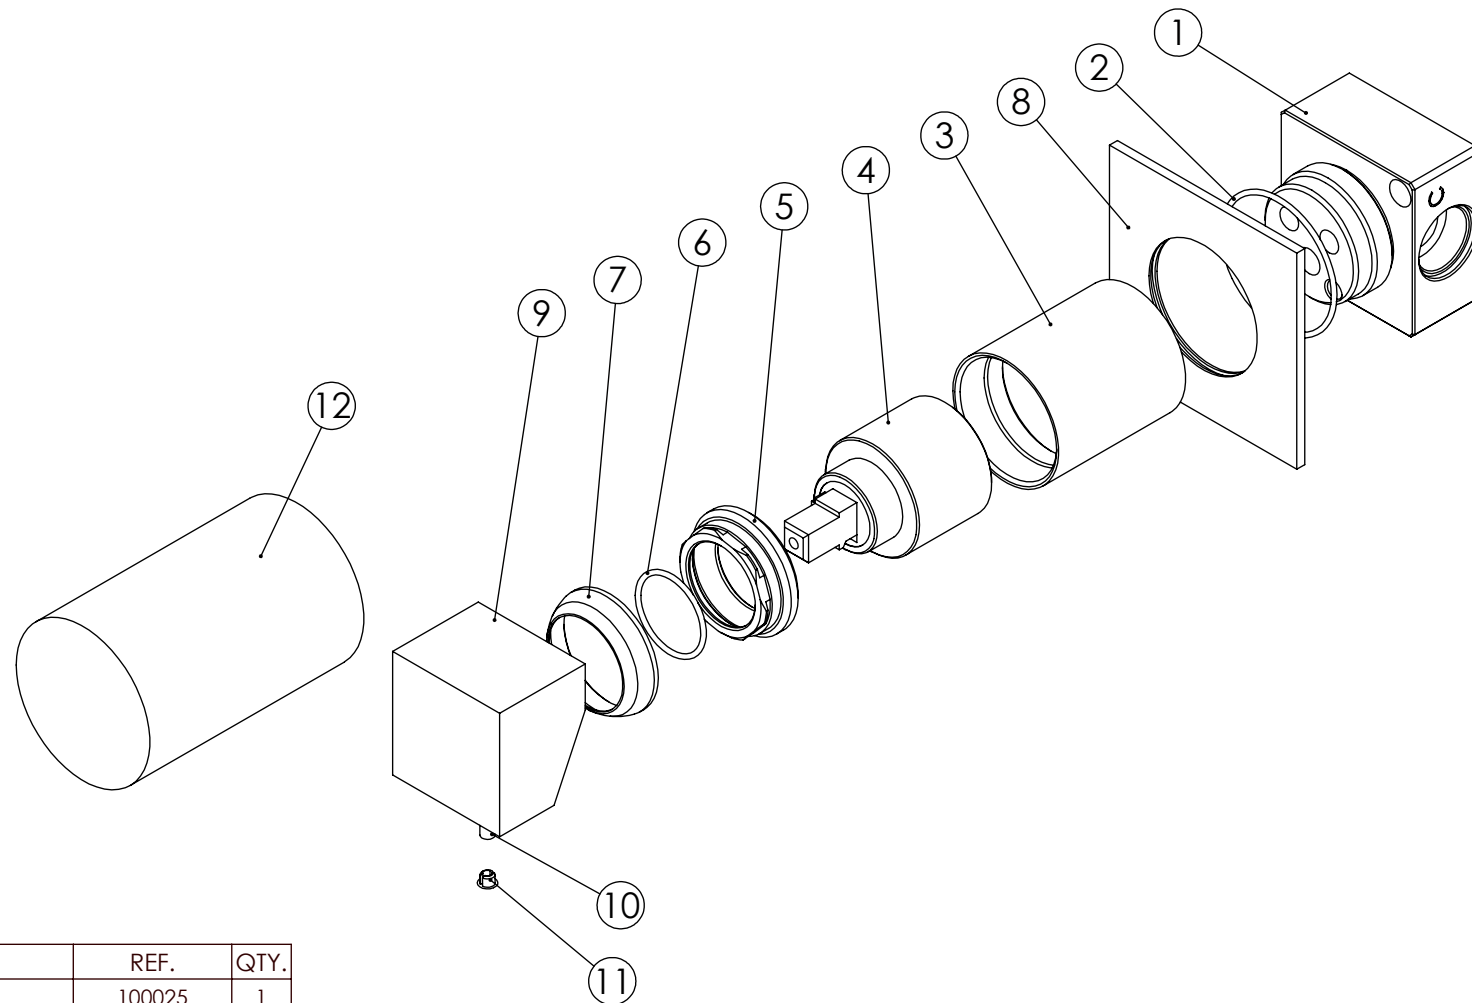

ESC. 1:2	Monocomando Embutir Duche 1 Via			
Desenhou 28/10/2020	 <b>A S M T A P S</b> <sup>®</sup> WATER SOUL			ESQ090
Rev: 1 14/04/2022				

ITEM NO.	DESCRIPTION	REF.	QTY.
1	Bloco 1 Via	100025	1
2	Orings 40.00x1.50 NBR 70	021286	1
3	Copo Cartuchos Embutidos	100040	1
4	Cartucho 35	AC540A	1
5	Porca M37x1,5 C_Oring	100881	1
6	Orings 23.00x1.50 NBR 70	001098	1
7	Campânula Porca M37x1,5	100880	1
8	Espelho 1 Via Quadrada	100275	1
9	Manípulo Nascente	AC620	1
10	Perno Umbrako Din 914 M4-5 Inox A-2	09140400050IN	1
11	Dístico em ABS de 5.5mm Cromado	LH-PLCR4	1
12	Box 1 Via 75x50x50	100611	1

ESC. 1:2	Monocomando Embutir Duche 1 Via		
Desenhou 28/10/2020	 <b>A S M T A P S</b> <sup>®</sup> WATER SOUL		ESQ090
Rev: 1 14/04/2022			

Service:

-  Adjustable Pliers
-  Screw Driver
-  level
-  2mm