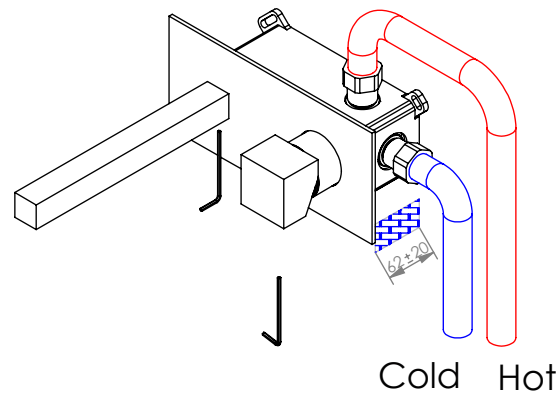

ESC. 1:3	Monocomando Embutir Lavatório		
Desenhou 18/11/2020			QUAD070
Rev: 1 25/05/2022			

Service:

	<p>MAX 80 C°</p> 
	<ul style="list-style-type: none"> <li> Adjustable Pliers</li> <li> Cutter</li> <li> Special Key 16,5</li> <li> Screw Driver</li> <li> Level</li> <li> 2 / 8mm</li> </ul>

Washbasin Mixer Installation Manual

2°

Conection:

3°

4°

Remove Protection:

5°

Maintenance: