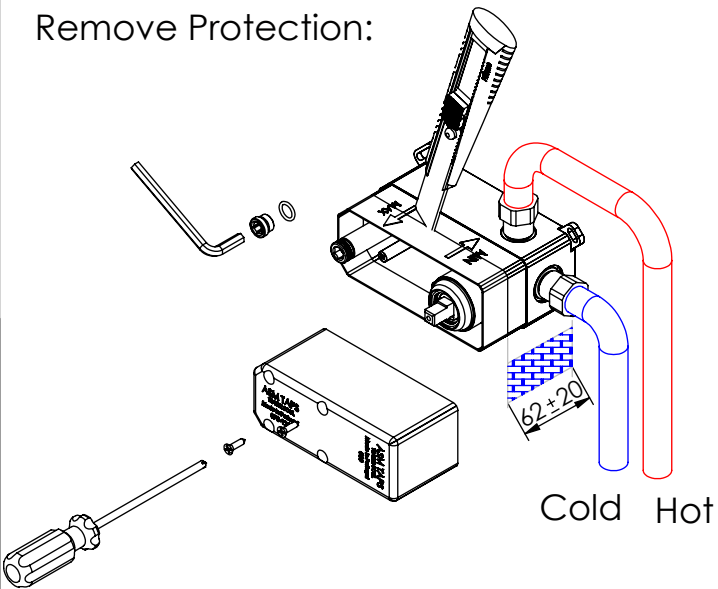

ESC. 1:3	Monocomando Embutir Lavatório		
Desenhou 18/11/2020			QUAD070
Rev: 1 25/05/2022			

Service:

	<p>MAX 80 C°</p> 
	<ul style="list-style-type: none"> <li> Adjustable Pliers</li> <li> Cutter</li> <li> Special Key 16,5</li> <li> Screw Driver</li> <li> Level</li> <li> 2 / 8mm</li> </ul>

Washbasin Mixer Installation Manual

2°

Conection:

3°

4°

Remove Protection:

5°

Maintenance: