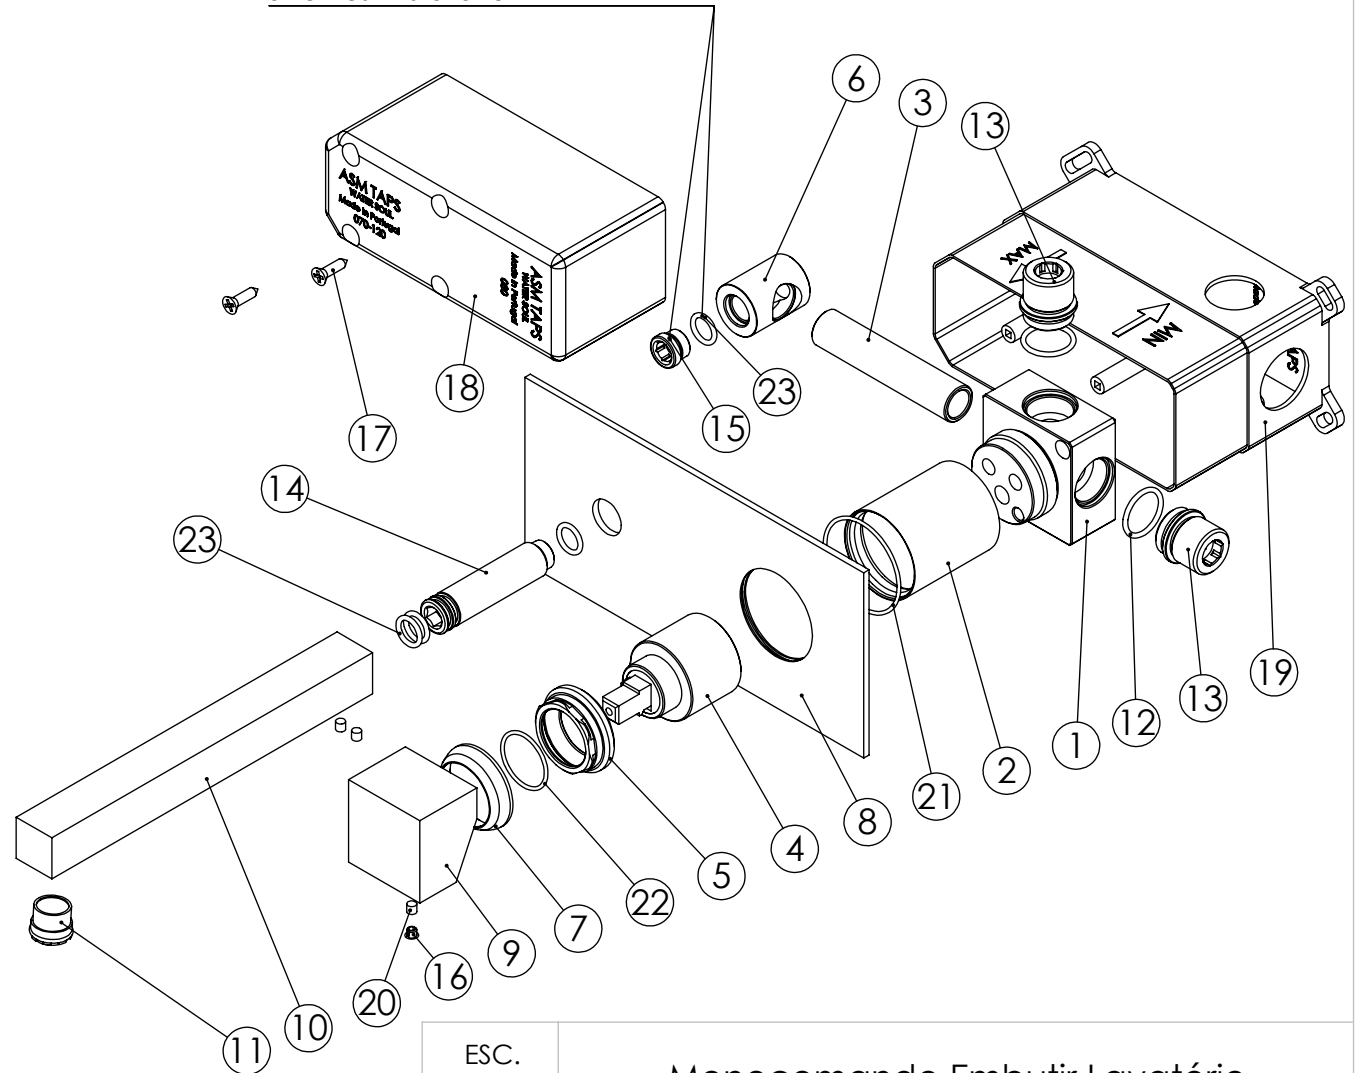

ESC. 1:5	Monocomando Embutir Lavatório			
Desenhou 18/11/2020	 <b>A S M T A P S</b> <sup>®</sup>		QUAD070	
Rev: 1 25/05/2022	<small>W A T E R S O U L</small>			

Remove ref:101163 and 001367  
after test installation

ITEM NO.	DESCRIPTION	REF.	QTY.
1	Bloco Lavatório Parede	100113	1
2	Copo Cartuchos Embutidos	100040	1
3	Tubo Ligação Lav_Parede	100205	1
4	Cartucho 35	AC540A	1
5	Porca M37x1,5 C_Oring	100881	1
6	Casquilho Ligação Tubo-Bloco Embutido	100284	1
7	Campânula Porca M37x1,5	100880	1
8	Espelho Lavatório Parede	100060	1
9	Manipulo Nascente	AC620	1
10	Bica Parede Quadrada 190	100015	1
11	Perlador 16,5x1 Cilíndrico-Quadra	AC850A	1
12	Orings 18.00x2.00 NBR 70	001383	2
13	Casquilho G1-2 G1-2 Box	101183	2
14	Ponteira Bica Parede	100038	1
15	Taco Ponteira Bica Parede	101163	1
16	Dístico em ABS de 5.5mm Cromado	LH-PLCR4	1
17	Parafuso Madeira 4x16	7505A0400160ZN	2
18	Tampa Box 01	101089	1
19	Base Box 01	101088	1
20	Perno Umbrako Din 914 M4-5 Inox A-2	09140400050IN	3
21	Orings 40.00x1.50 NBR 70	021286	1
22	Orings 23.00x1.50 NBR 70	001098	1
23	Orings 10.00x2.00 NBR 70	001367	4

ESC. 1:3	Monocomando Embutir Lavatório		
Desenhou 18/11/2020			QUAD070
Rev: 1 25/05/2022			

Service:

	<p>MAX 80 C°</p> 
	<ul style="list-style-type: none"> <li> Adjustable Pliers</li> <li> Cutter</li> <li> Special Key 16,5</li> <li> Screw Driver</li> <li> Level</li> <li> 2 / 8mm</li> </ul>