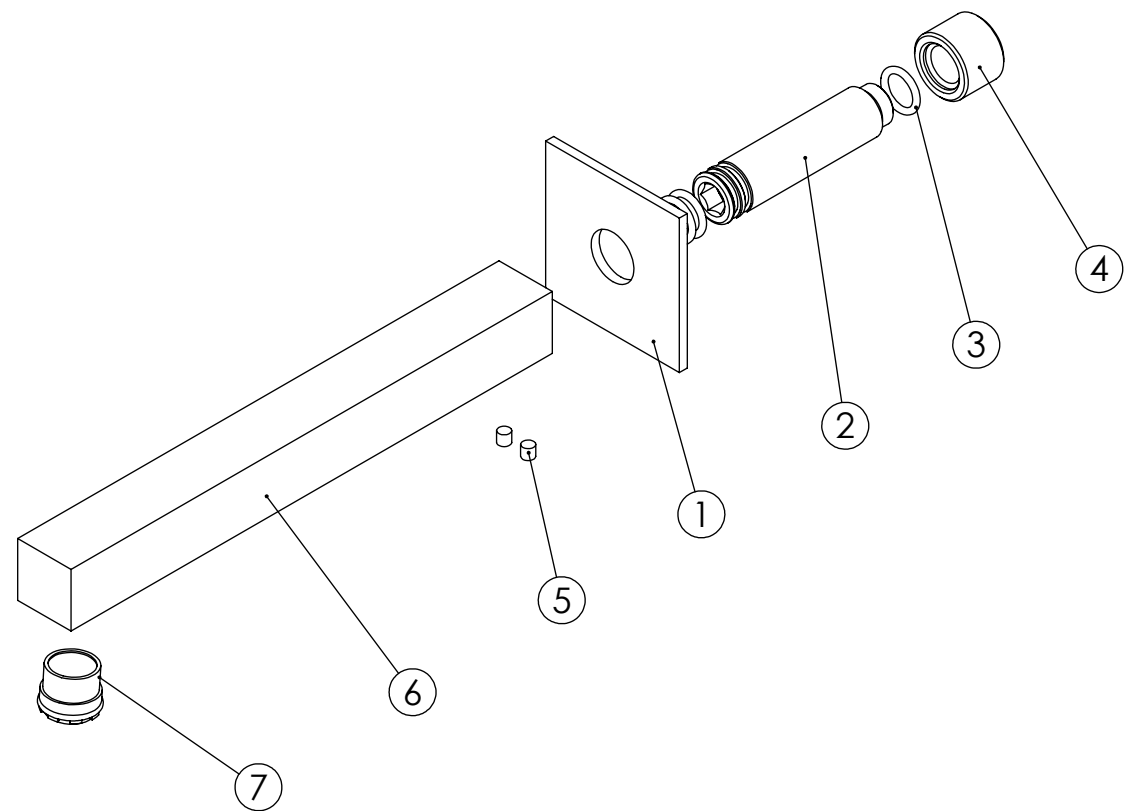

ESC. 1:2	Bica Banheira Parede Com 190mm				
18/11/2020	 ASM TAPS [®] WATER SOUL		QUAD100A		

ITEM NO.	DESCRIPTION	REF.	QTY.
1	Páter Bica Parede Quadrado	100149	1
2	Ponteira Bica Parede	100038	1
3	Orings 10.00x2.00 NBR 70	001367	3
4	Casquilho Ponteira Bica Parede	100200	1
5	Perno Umbrako Din 916 M4-5 Inox A-2	09160400050IN	2
6	Bica Parede Quadrada 190	100015	1
7	Perlator 16,5x1 Cilíndrico-Quadra	AC850A	1

ESC. 1:2	Bica Banheira Parede Com 190mm			
18/11/2020			QUAD100A	