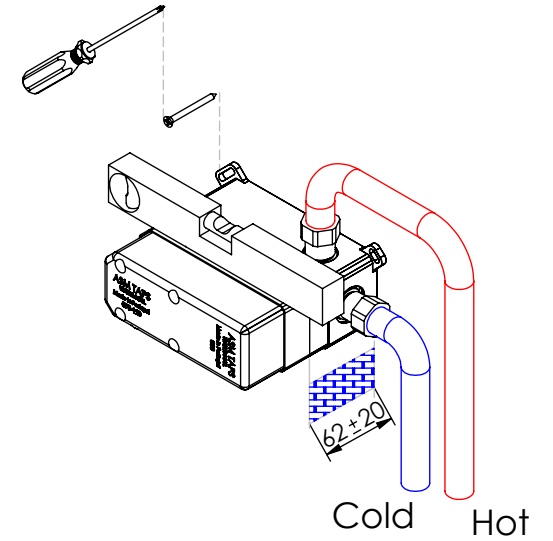

Service:

	MAX 80 C°
	- Adjustable Pliers - Cutter 30mm - Screw Driver - Level 2 / 2,5 / 8mm

Washbasin Mixer Installation Manual

2°

Conection:

3°

4°

Remove Protection:

5°

Maintenance: