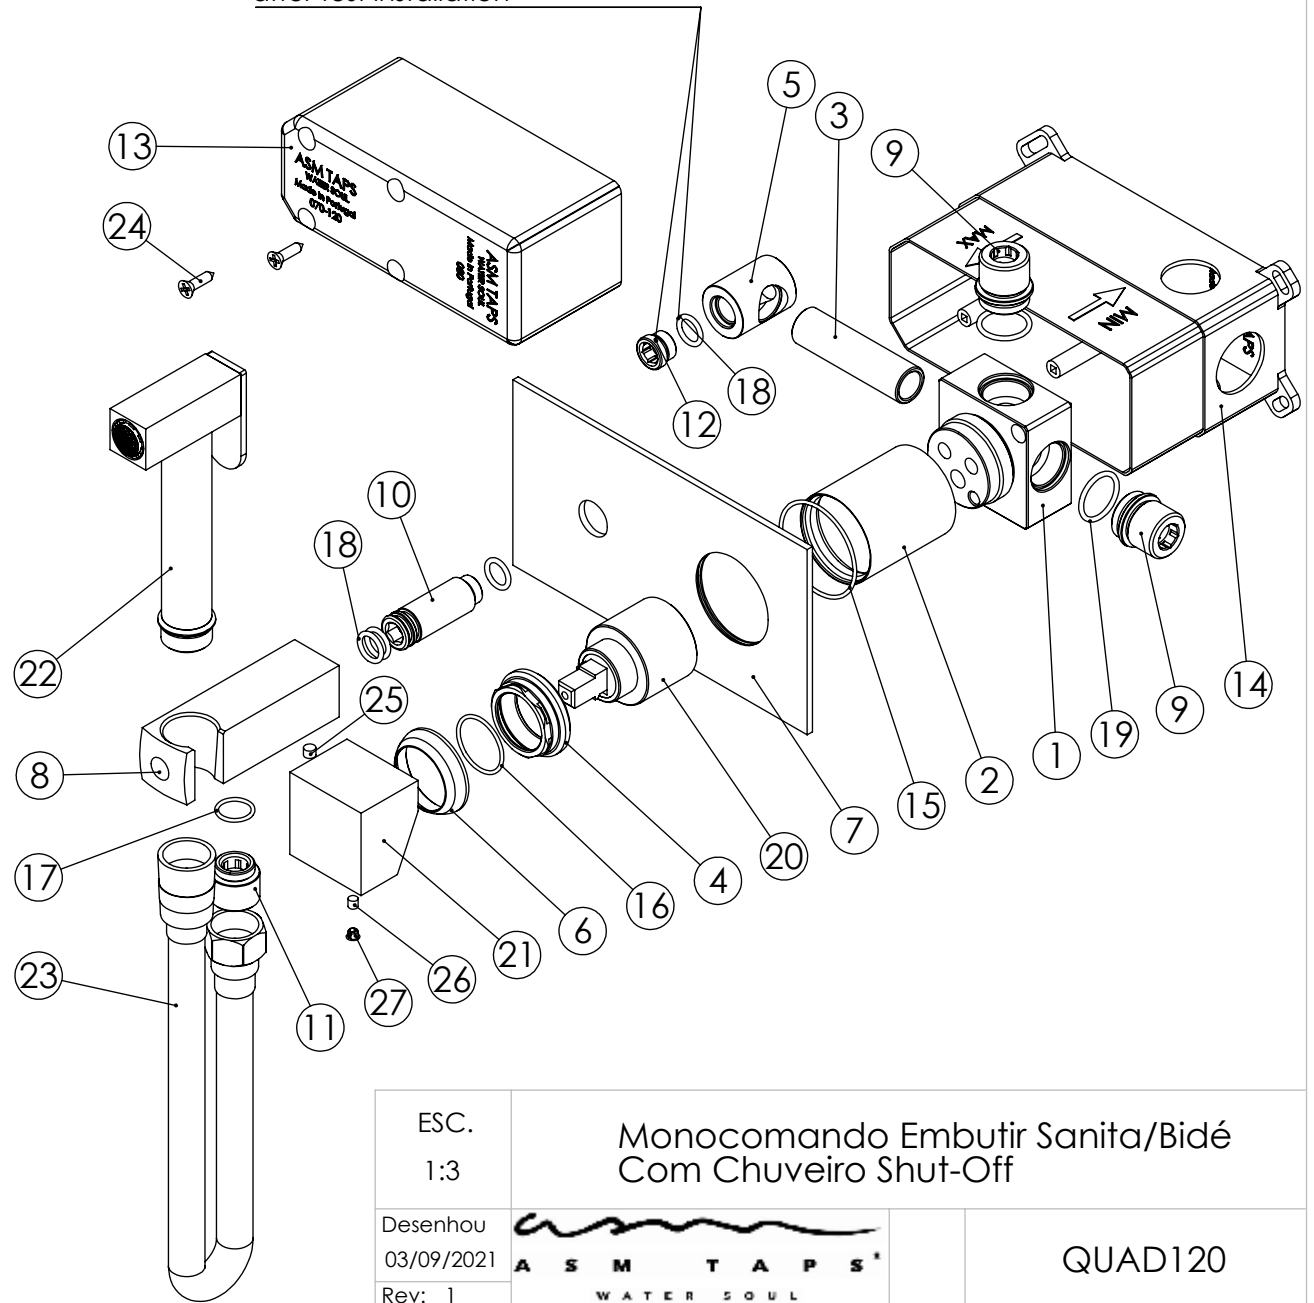

ESC. 1:5	Monocomando Embutir Sanita/Bidé Com Chuveiro Shut-Off			
Desenhou 03/09/2021	 A S M T A P S [®] WATER SOUL			QUAD120
Rev: 1 27/05/2022				

Remove ref:101163 and 001367
after test installation

ITEM NO.	DESCRIPTION	REF.	QTY.
1	Bloco Lavatório Parede	100113	1
2	Copo Cartuchos Embutidos	100040	1
3	Tubo Ligação Sanita_Bidé	100203	1
4	Porca M37x1,5 C_Oring	100881	1
5	Casquilho Ligação Tubo-Bloco Embutido	100284	1
6	Campânula Porca M37x1,5	100880	1
7	Espelho Parede Sanita Bidé	100213	1
8	Tomada Água Quadrada	100116	1
9	Casquilho G1-2 G1-2 Box	101183	2
10	Ponteira de Tomada de Água	100202	1
11	Casquilho P_Base Chuveiro	100052	1
12	Taco Ponteira Bica Parede	101163	1
13	Tampa Box 01	101089	1
14	Base Box 01	101088	1
15	Orings 40.00x1.50 NBR 70	021286	1
16	Orings 23.00x1.50 NBR 70	001098	1
17	Orings 13.00x1.50 NBR 70	001078	1
18	Orings 10.00x2.00 NBR 70	001367	4
19	Orings 18.00x2.00 NBR 70	001383	2
20	Cartucho 35	AC540A	1
21	Manipulo Nascente	AC620	1
22	Chuveiro Shut-Off Quadra	AC440A	1
23	Ligação Flexível Sanita/Bidé 1,2 MT	AC842	1
24	Parafuso Madeira 4x16	7505A0400160ZN	2
25	Perno Umbrako Din 914 M5-5 Inox A-2	09140500050IN	1
26	Perno Umbrako Din 914 M4-5 Inox A-2	09140400050IN	1
27	Dístico em ABS de 5.5mm Cromado	LH-PLCR4	1

ESC. 1:3	Monocomando Embutir Sanita/Bidé Com Chuveiro Shut-Off		
Desenhou 03/09/2021			
Rev: 1 27/05/2022			

Service:

	<p>MAX 80 C°</p> 
	<ul style="list-style-type: none">  Adjustable Pliers  Cutter  30mm  Screw Driver  Level  2 / 2,5 / 8mm

Washbasin Mixer Installation Manual

2°

Conection:

3°

4°

Remove Protection:

5°

Maintenance: