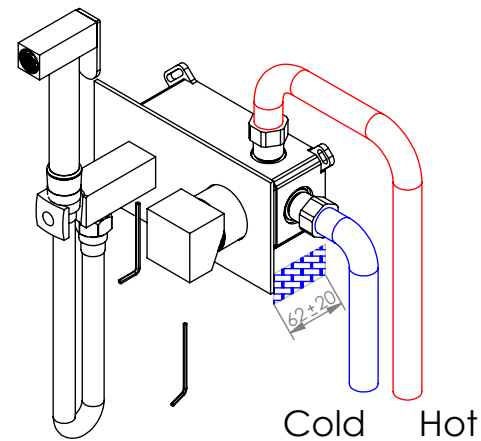

ESC. 1:5	Monocomando Embutir Sanita/Bidé Com Chuveiro Shut-Off			
Desenhou 03/09/2021	 A S M T A P S [®] WATER SOUL			QUAD120
Rev: 1 27/05/2022				

Remove ref:101163 and 001367
after test installation

ITEM NO.	DESCRIPTION	REF.	QTY.
1	Bloco Lavatório Parede	100113	1
2	Copo Cartuchos Embutidos	100040	1
3	Tubo Ligação Sanita_Bidé	100203	1
4	Porca M37x1,5 C_Oring	100881	1
5	Casquilho Ligação Tubo-Bloco Embutido	100284	1
6	Campânula Porca M37x1,5	100880	1
7	Espelho Parede Sanita Bidé	100213	1
8	Tomada Água Quadrada	100116	1
9	Casquilho G1-2 G1-2 Box	101183	2
10	Ponteira de Tomada de Água	100202	1
11	Casquilho P_Base Chuveiro	100052	1
12	Taco Ponteira Bica Parede	101163	1
13	Tampa Box 01	101089	1
14	Base Box 01	101088	1
15	Orings 40.00x1.50 NBR 70	021286	1
16	Orings 23.00x1.50 NBR 70	001098	1
17	Orings 13.00x1.50 NBR 70	001078	1
18	Orings 10.00x2.00 NBR 70	001367	4
19	Orings 18.00x2.00 NBR 70	001383	2
20	Cartucho 35	AC540A	1
21	Manipulo Nascente	AC620	1
22	Chuveiro Shut-Off Quadra	AC440A	1
23	Ligação Flexível Sanita/Bidé 1,2 MT	AC842	1
24	Parafuso Madeira 4x16	7505A0400160ZN	2
25	Perno Umbrako Din 914 M5-5 Inox A-2	09140500050IN	1
26	Perno Umbrako Din 914 M4-5 Inox A-2	09140400050IN	1
27	Dístico em ABS de 5.5mm Cromado	LH-PLCR4	1

ESC. 1:3	Monocomando Embutir Sanita/Bidé Com Chuveiro Shut-Off		
Desenhou 03/09/2021			
Rev: 1 27/05/2022			

Service:

	<p>MAX 80 C°</p> 
	<ul style="list-style-type: none">  Adjustable Pliers  Cutter  30mm  Screw Driver  Level  2 / 2,5 / 8mm

Washbasin Mixer Installation Manual

2°

Conection:

3°

4°

Remove Protection:

5°

Maintenance: