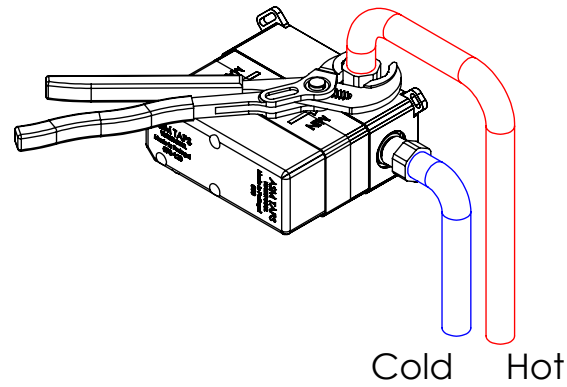

Service:

	MAX 80 C°
	- Adjustable Pliers - Cutter 30mm - Screw Driver - Level 2 / 2,5 / 8mm

Washbasin Mixer Installation Manual

2°

Conection: