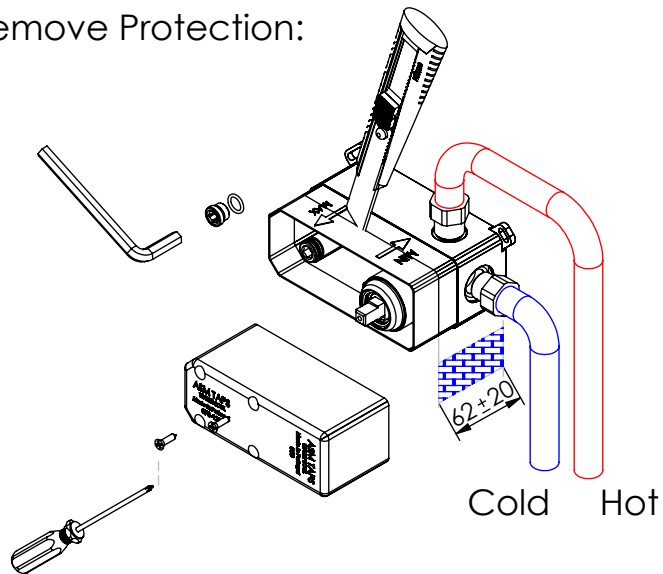

ESC. 1:5	Monocomando Embutir Sanita/Bidé Com Chuveiro Shut-Off			
Desenhou 03/09/2021	 A S M T A P S [®] WATER SOUL			QUAD120
Rev: 1 27/05/2022				

Remove ref:101163 and 001367
after test installation

ITEM NO.	DESCRIPTION	REF.	QTY.
1	Bloco Lavatório Parede	100113	1
2	Copo Cartuchos Embutidos	100040	1
3	Tubo Ligação Sanita_Bidé	100203	1
4	Porca M37x1,5 C_Oring	100881	1
5	Casquilho Ligação Tubo-Bloco Embutido	100284	1
6	Campânula Porca M37x1,5	100880	1
7	Espelho Parede Sanita Bidé	100213	1
8	Tomada Água Quadrada	100116	1
9	Casquilho G1-2 G1-2 Box	101183	2
10	Ponteira de Tomada de Água	100202	1
11	Casquilho P_Base Chuveiro	100052	1
12	Taco Ponteira Bica Parede	101163	1
13	Tampa Box 01	101089	1
14	Base Box 01	101088	1
15	Orings 40.00x1.50 NBR 70	021286	1
16	Orings 23.00x1.50 NBR 70	001098	1
17	Orings 13.00x1.50 NBR 70	001078	1
18	Orings 10.00x2.00 NBR 70	001367	4
19	Orings 18.00x2.00 NBR 70	001383	2
20	Cartucho 35	AC540A	1
21	Manipulo Nascente	AC620	1
22	Chuveiro Shut-Off Quadra	AC440A	1
23	Ligação Flexível Sanita/Bidé 1,2 MT	AC842	1
24	Parafuso Madeira 4x16	7505A0400160ZN	2
25	Perno Umbrako Din 914 M5-5 Inox A-2	09140500050IN	1
26	Perno Umbrako Din 914 M4-5 Inox A-2	09140400050IN	1
27	Dístico em ABS de 5.5mm Cromado	LH-PLCR4	1

Washbasin Mixer Installation Manual

2°

Conection:

3°

4°

Remove Protection:

5°

Maintenance: